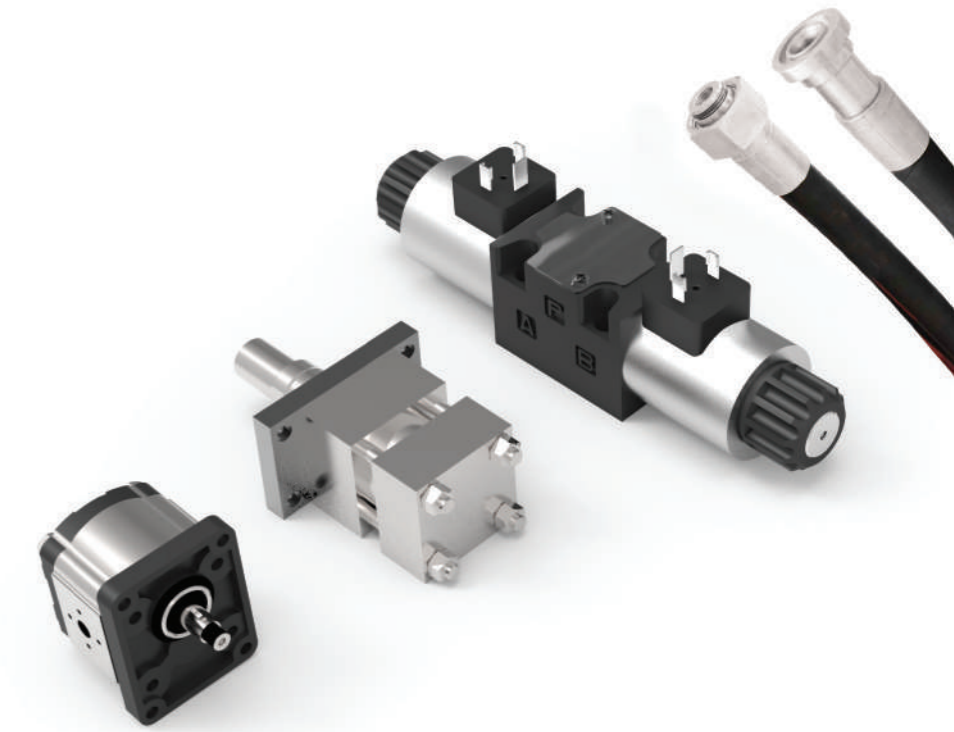

- Sistemi e componenti oleodinamici, pneumatici ed elettrici
- Impianti e apparecchi per il sollevamento e la movimentazione
- Consulenza

Strutture in alluminio

ALEA SISTEMI propone una gamma di profili in estruso di alluminio e relativi accessori che vengono applicati in differenti settori, utilizzando una concezione di flessibilità e modularità.

ALEA

S I S T E M I

Profilati e accessori

- Profili serie 20 cava 5
- Profili serie 30 cava 8
- Profili serie 40 cava 8
- Profili serie 40 cava 10
- Profili serie 45 cava 8
- Profili serie 45 cava 10
- Terminali di chiusura
- Elementi per il fissaggio
- Elementi di giunzione
- Elementi di sostegno
- Accessori di complemento