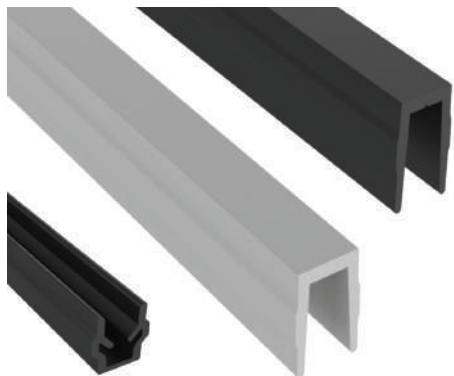

I bordi laterali del tappo permettono il contenimento dell'eventuale truciolo di plastica formatosi, evitando che il tappo si incurvi e garantendo una resa estetica e funzionale ottimale.

## Tappo per chiusura fori

Terminali di chiusura

**Materiale**

Polietilene nero/grigio

**Descrizione**

Elemento di finitura universale.

Montaggio

Sezione

## Chiudicava rigido

**Materiale**  
PVC-nero / grigio

**Descrizione**  
Profilo rigido per applicazione in cava con possibilità di montaggio a scopo riduzione cave per applicazione pannelli, oppure, invertendo il senso di inserimento, come chiudicava.  
Stato di fornitura: barre da 2 m.