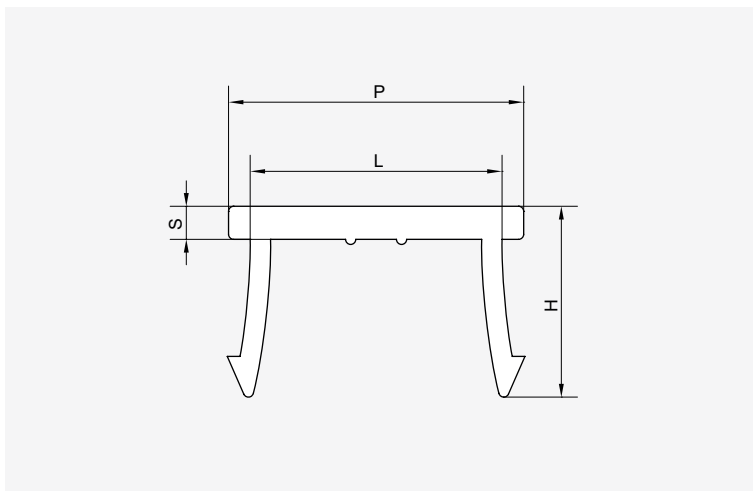

Chiudicava rigido

Materiale

PVC plastificato nero.

Descrizione

Profilo chiudicava semplice in materiale plastico.
Stato di fornitura: barre da 2 metri.

Terminali di chiusura