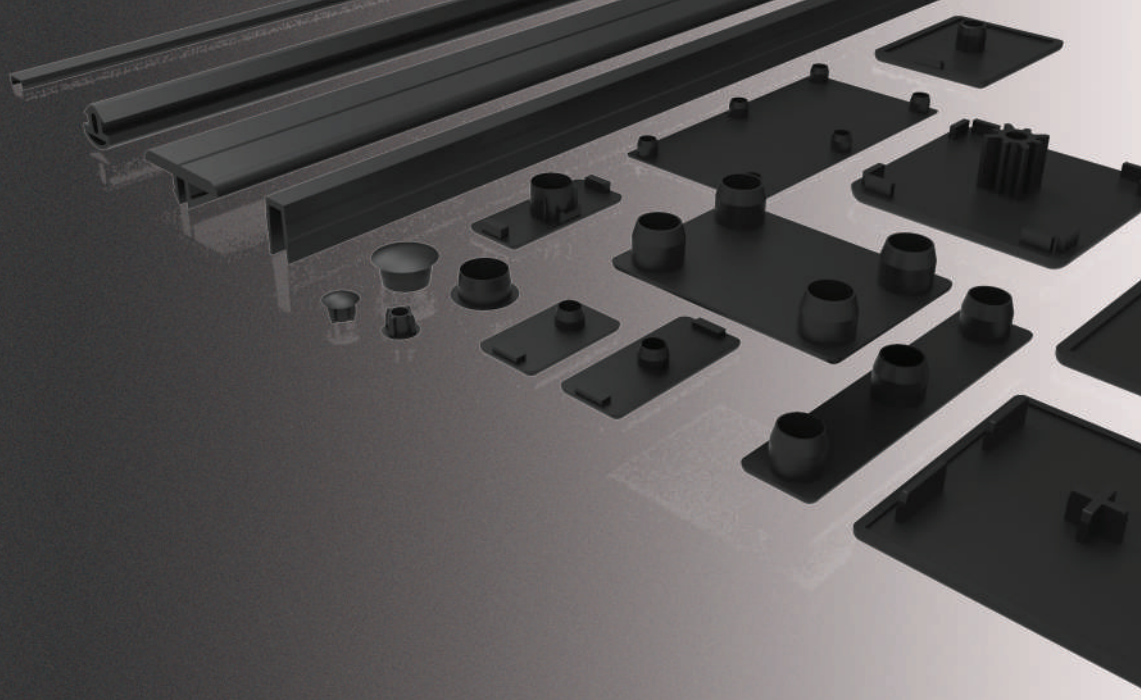

## Tappo in plastica per profilo

Terminali di chiusura

### Materiale

Nylon PA rinforzato Grigio/Nero

### Montaggio

I riscontri presenti sul tappo agevolano il centraggio e assicurano una tenuta duratura della chiusura.

Il piantaggio si perfeziona per interferenza del corpo a croce del tappo con il foro centrale del profilo.

I bordi laterali del tappo permettono il contenimento dell'eventuale truciolo di plastica formatosi, evitando che il tappo si incurvi e garantendo una resa estetica e funzionale ottimale.