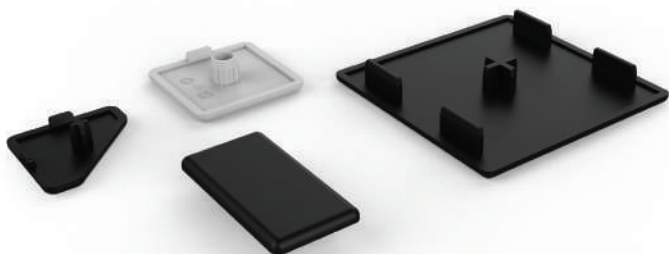

# ACCESSORI

TERMINALI  
DI CHIUSURA

## Tappo in plastica per profilo

Terminali di chiusura

### Materiale

Nylon PA rinforzato Grigio/Nero

I bordi laterali del tappo permettono il contenimento dell'eventuale truciolo di plastica formatosi, evitando che il tappo si incurvi e garantendo una resa estetica e funzionale ottimale.