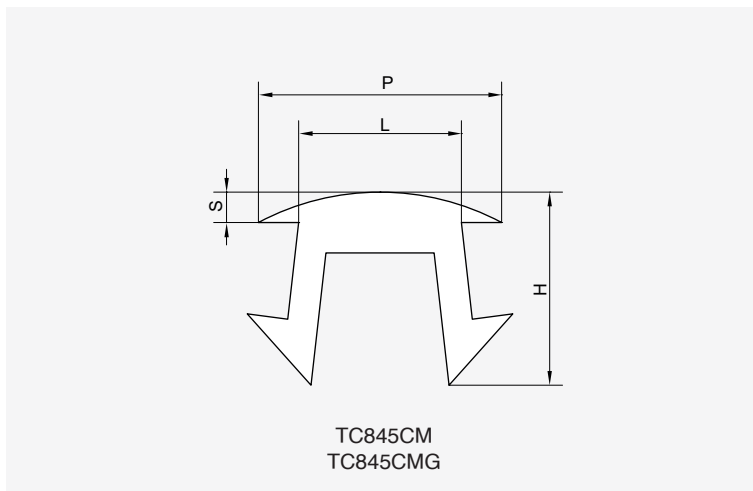

Chiudicava semi rigido

Terminali di chiusura

Materiale

PVC plastificato nero/grigio.

Descrizione

Profilo chiudicava semplice in materiale plastico flessibile.
Stato fornitura: rotoli da 20 m.