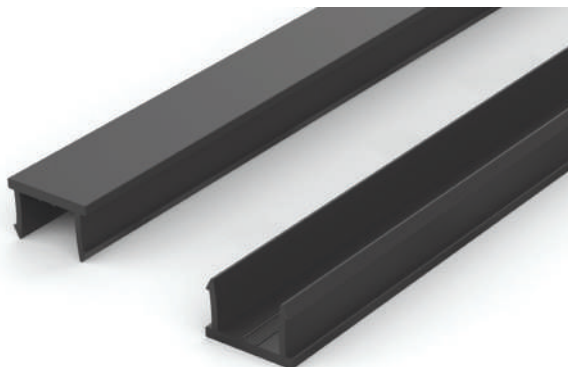

Chiudicava rigido

Materiale

PVC plastificato nero.

Descrizione

Profilo chiudicava semplice in materiale plastico.
Stato di fornitura: barre da 2 metri.

Terminali di chiusura