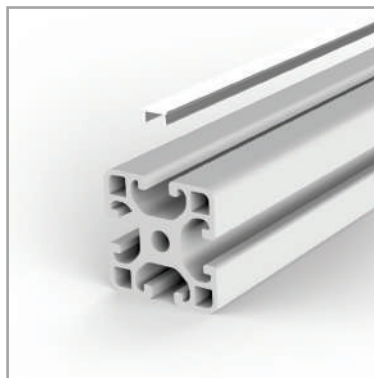

Chiudicava in alluminio

Terminali di chiusura

Materiale

Alluminio anodizzato.

Descrizione

Profilo chiudicava semplice in alluminio.
Non adatto per i profili: PC83232 e PC83232123P
Stato di fornitura: barre da 2 metri.

Montaggio

Sezione

Chiudicava in alluminio				5	8	8	10	8	10
Codice	Quote			20	30	40	40	45	45
	H	P	S						
TM830CA	5	9,3	2						
TM840CA	3,8	9,6	1						
TM1045CA	6,6	11,3	1,4