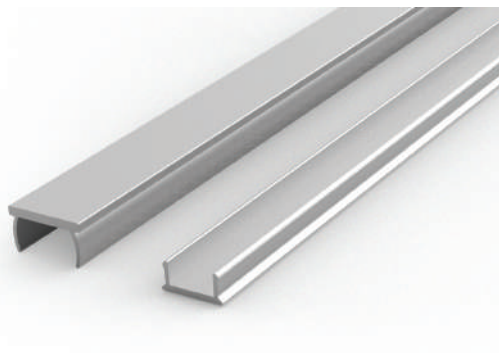

Chiudicava in alluminio

Terminali di chiusura