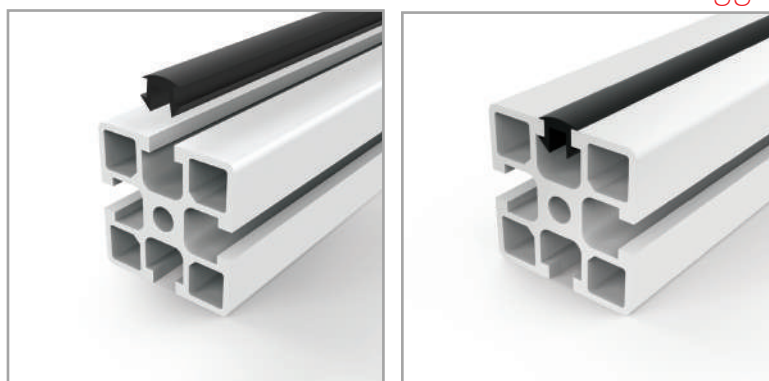

## Chiudicava semi rigido

Terminali di chiusura

**Materiale**

PVC plastificato nero/grigio.

**Descrizione**

Profilo chiudicava semplice in materiale plastico flessibile.  
Stato fornitura: rotoli da 20 m.

Montaggio