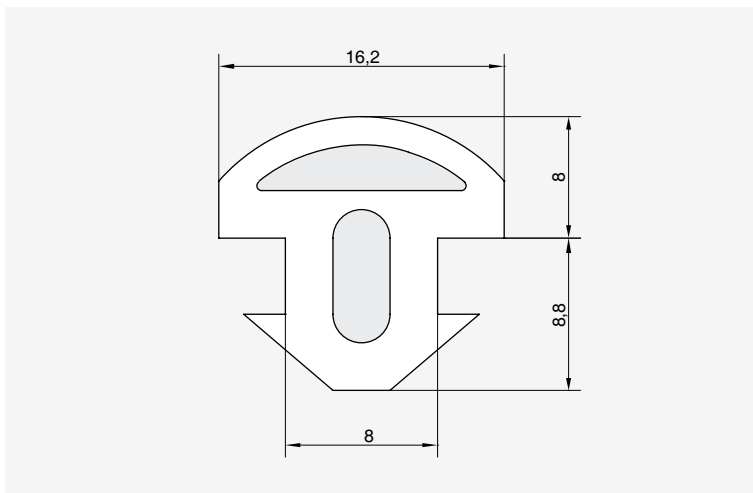

Profilo per battute

Materiale

PVC plastificato nero.

Descrizione

Profilo morbido per battuta telai di porte e scorrevoli.
Stato di fornitura: rotoli da 10 metri.

Terminali di chiusura