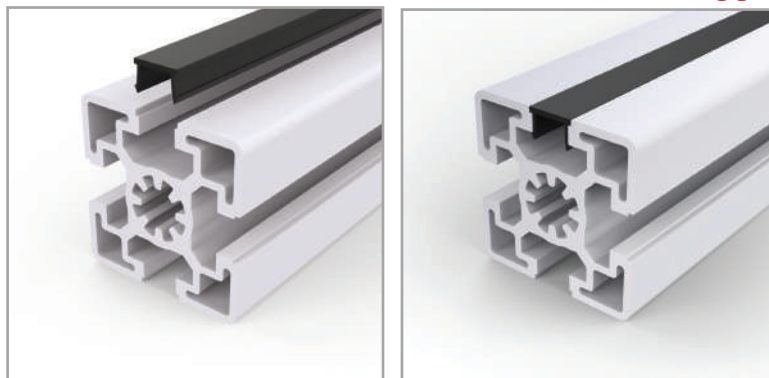

## Chiudicava rigido

**Materiale**

PVC plastificato nero.

**Descrizione**

Profilo chiudicava semplice in materiale plastico.  
Stato di fornitura: barre da 2 metri.

Terminali di chiusura

### Montaggio